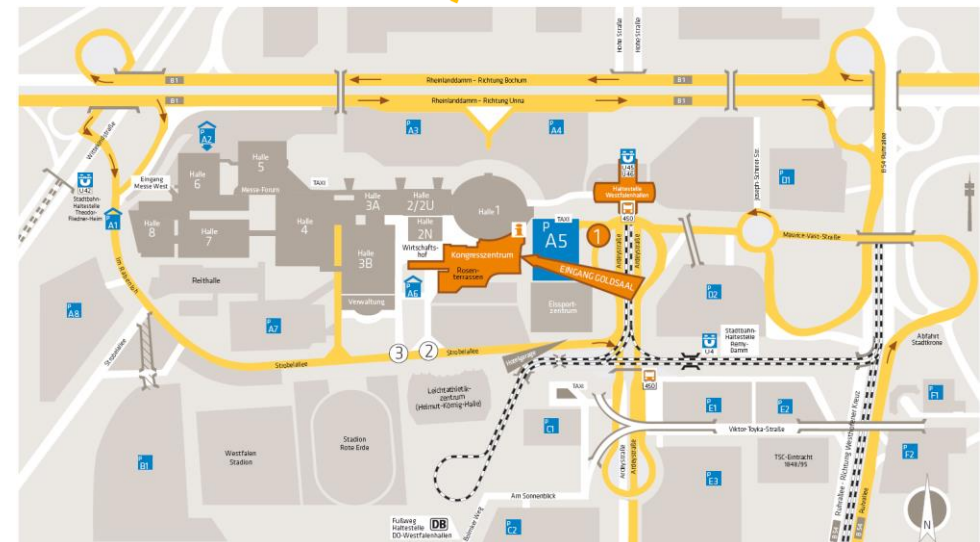

Legende

- Parkplätze
- Haltestelle Stadtbahn (mit Linien-Nr.)
- Haltestelle Bus (mit Linien-Nr.)

Zufahrten

- 1 Ost (empfohlen für Hauptversammlung)
- 2 Süd 1 (Best Western Parkhotel)
- 3 Süd 2 (Wirtschaftshof)